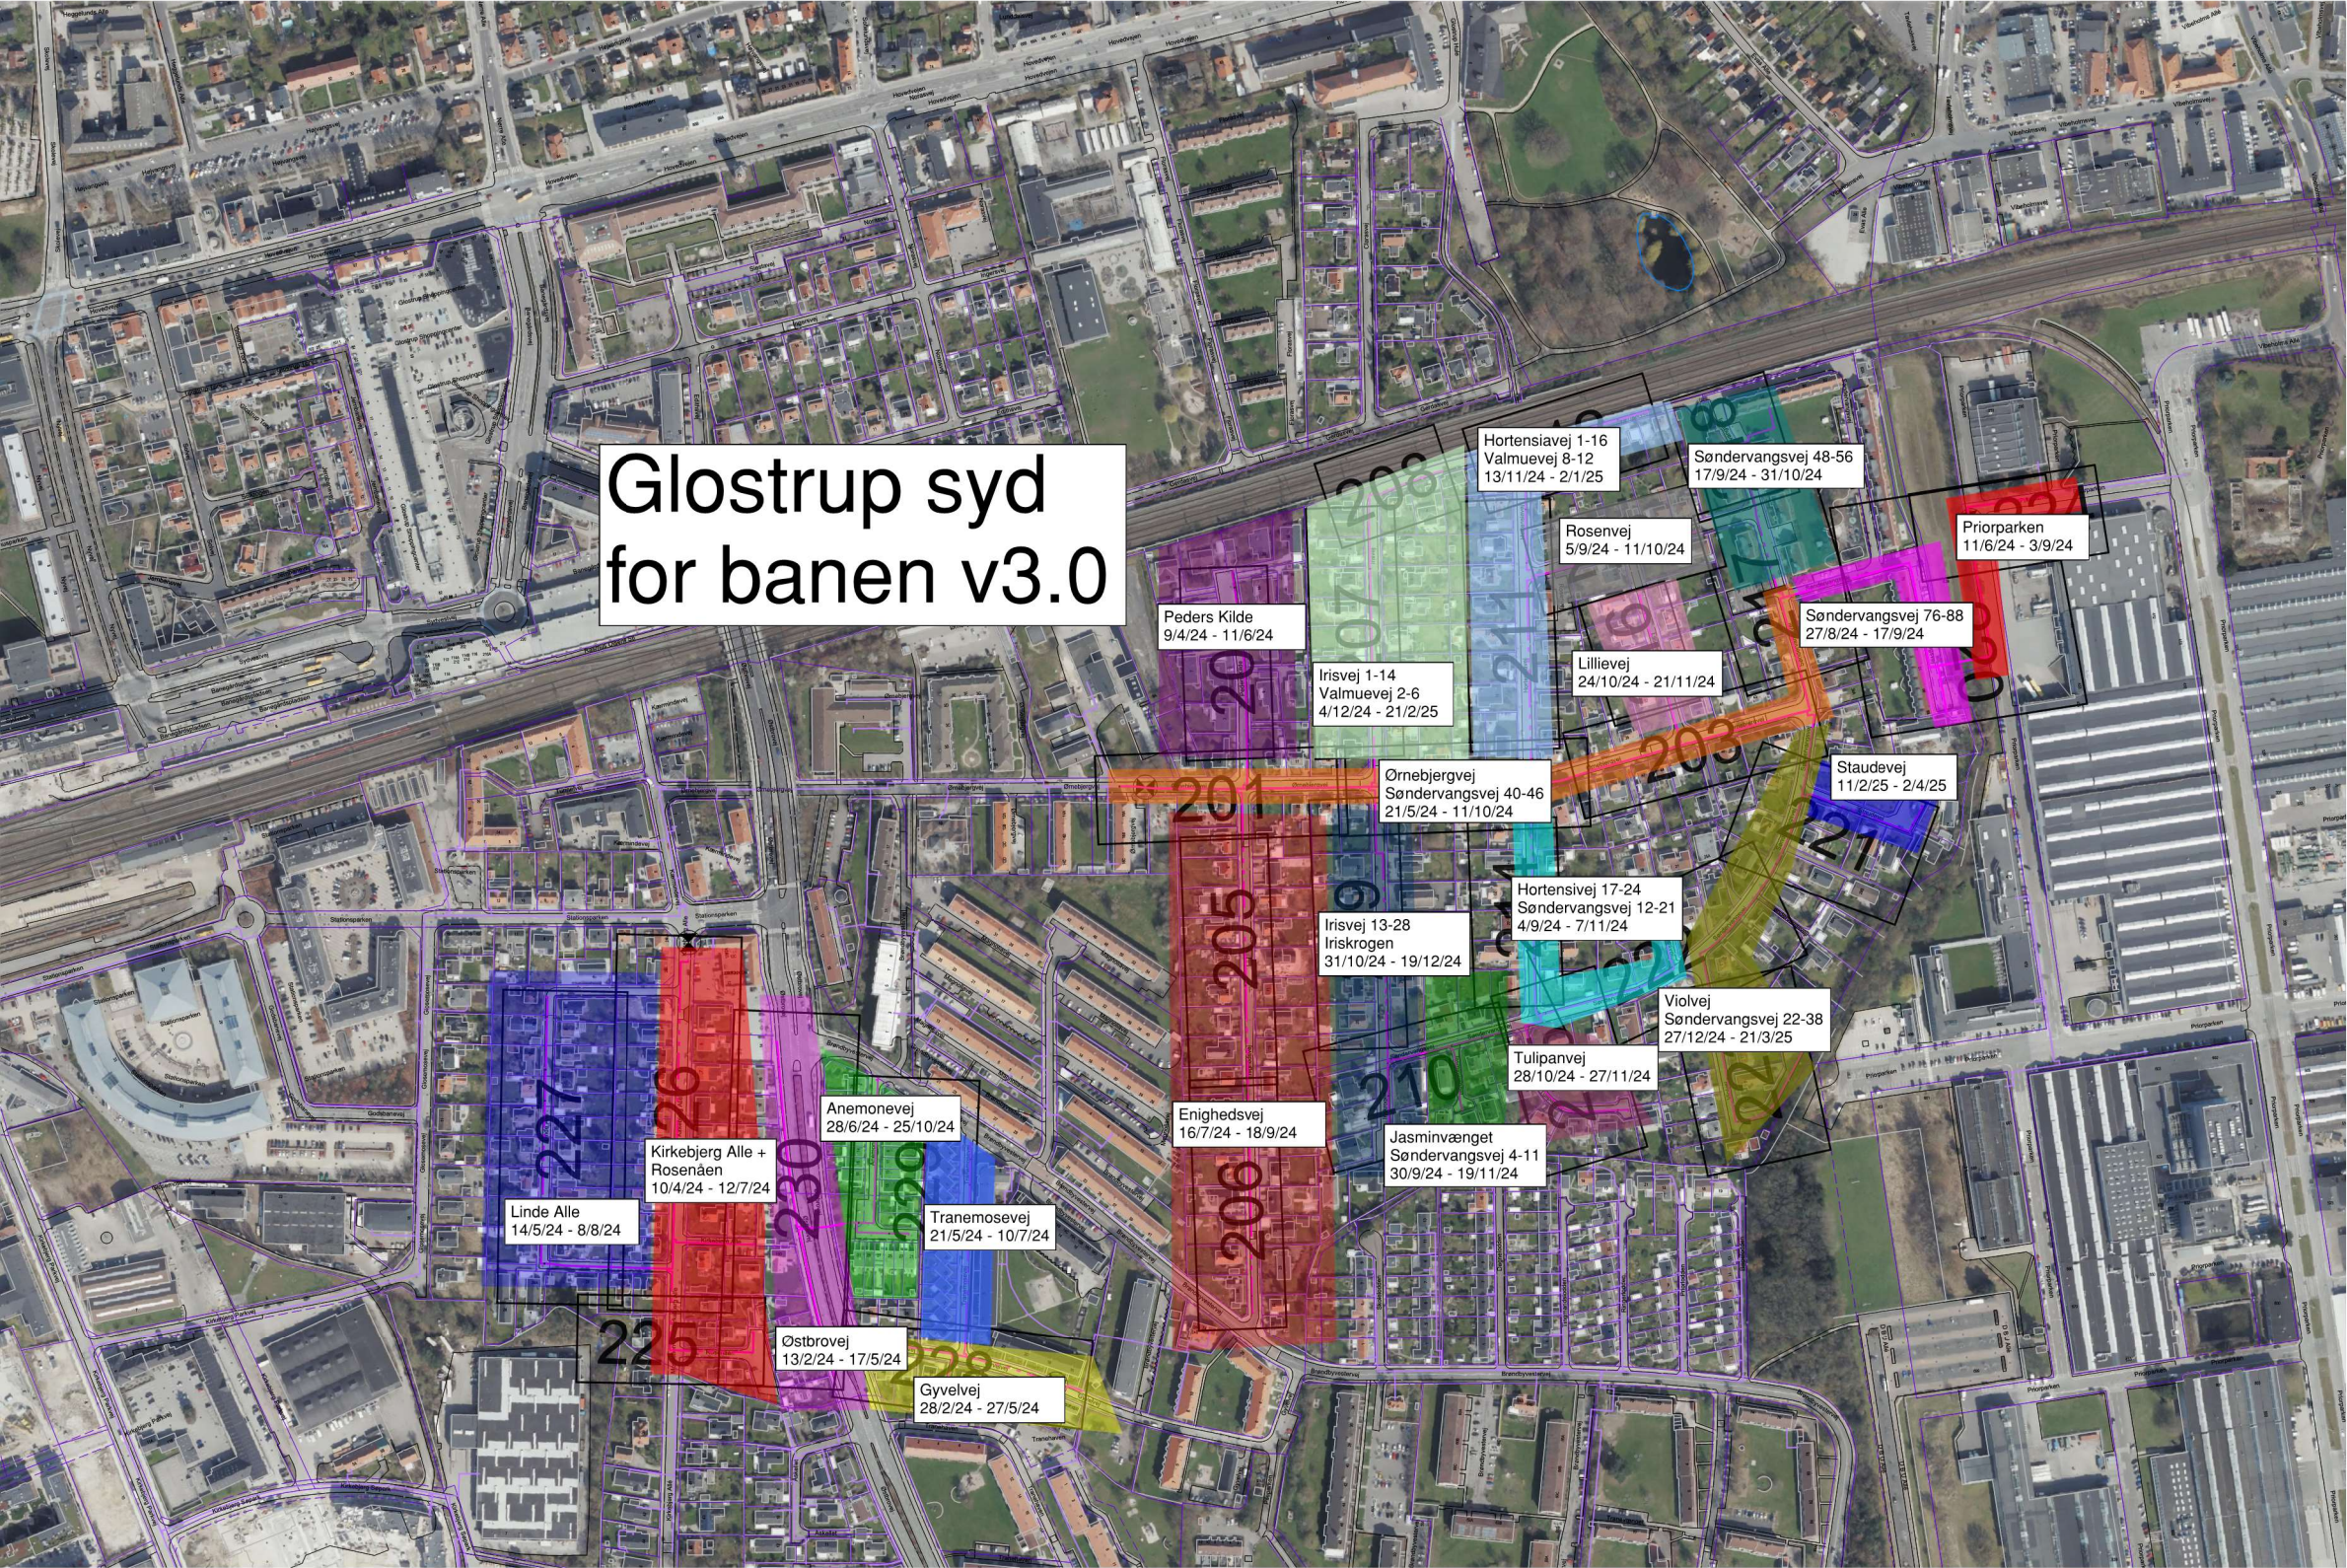

Glostrup syd for banen v3.0

Hortensivevej 1-16
Valmuevej 8-12
13/11/24 - 2/1/25

Søndervangsvej 48-56
17/9/24 - 31/10/24

Rosenevej
5/9/24 - 11/10/24

Priorparken
11/6/24 - 3/9/24

Peders Kilde
9/4/24 - 11/6/24

Søndervangsvej 76-88
27/8/24 - 17/9/24

Irisvej 1-14
Valmuevej 2-6
4/12/24 - 21/2/25

Lillievej
24/10/24 - 21/11/24

Stauvej
11/2/25 - 2/4/25

Ørnebjergvej
Søndervangsvej 40-46
21/5/24 - 11/10/24

Hortensivevej 17-24
Søndervangsvej 12-21
4/9/24 - 7/11/24

Irisvej 13-28
Irisvænget
31/10/24 - 19/12/24

Violvej
Søndervangsvej 22-38
27/12/24 - 21/3/25

Tulipanvej
28/10/24 - 27/11/24

Anemonevej
28/6/24 - 25/10/24

Enighedsvej
16/7/24 - 18/9/24

Kirkebjerg Alle +
Rosenåen
10/4/24 - 12/7/24

Jasminvænget
Søndervangsvej 4-11
30/9/24 - 19/11/24

Linde Alle
14/5/24 - 8/8/24

Tranemosevej
21/5/24 - 10/7/24

Østbrovej
13/2/24 - 17/5/24

Gyvelvej
28/2/24 - 27/5/24